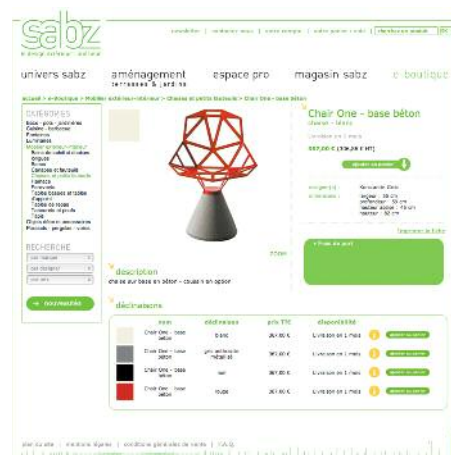

## sabz : un magasin de 750 m<sup>2</sup>

Découvrez notre sélection, renouvelée régulièrement, dans un espace ouvrant sur une terrasse aménagée, situé à Paris. Nous vous y attendons pour un accueil personnalisé.

## sabz : un site web

Notre site web est un outil à votre service pour :

- rechercher un produit
- demander un devis en ligne
- découvrir nos aménagements
- recevoir notre newsletter

[www.sabz.fr](http://www.sabz.fr)